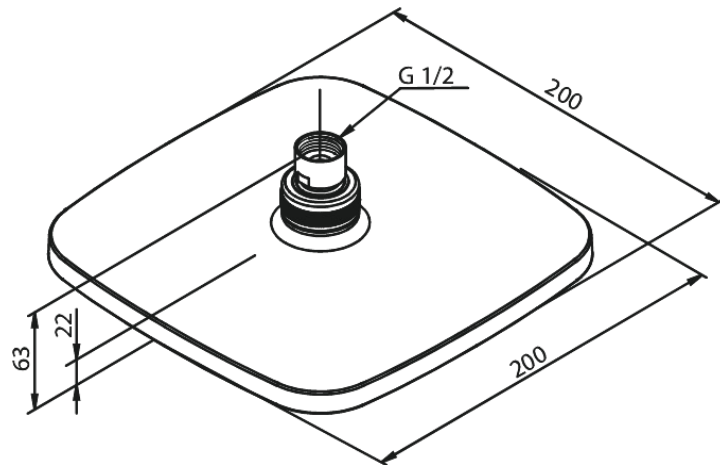

Pine

Yläsuihku

Tuotenumero: 766626100
Pinta: Mattamusta
Sarja: Pine

EAN: 5708516833178

Ominaisuudet:

Max. virtaama 9 l/min.
200x200mm

Ainutlaatuiset ominaisuudet

FM Mattsson Finland Oy
HUOM! Uusi osoite 25.3.2024 alkaen Virkatie 1, 01510 VANTAA