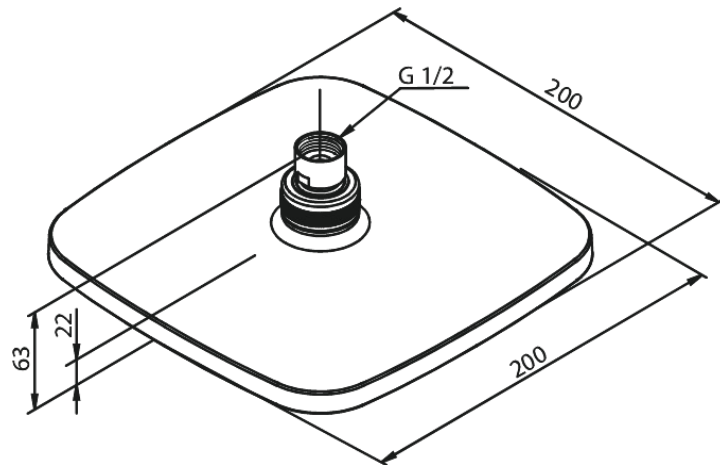

FM Mattsson Finland Oy

HUOM! Uusi osoite 25.3.2024 alkaen Virkatie 1, 01510 VANTAA

Puh. +358 20 7411960 info-finland@fmmattssongroup.com

Mere information på <https://damixa.fi>

damixa