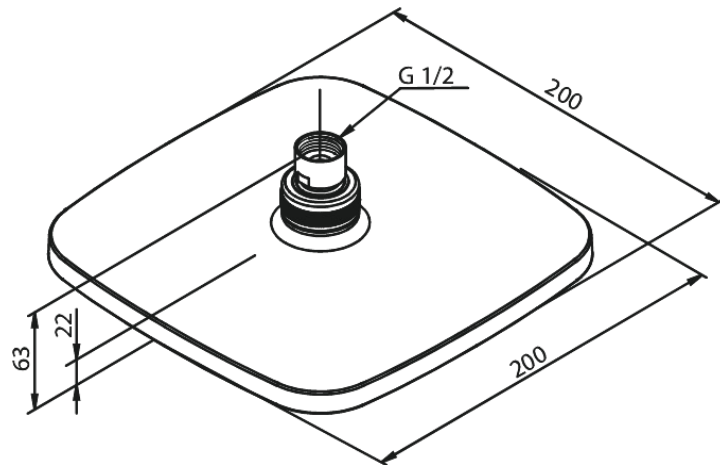

Pine

Yläsuihku

Tuotenumero: 766624600
Pinta: Steel PVD
Sarja: Pine

EAN: 5708516833161

Ominaisuudet:

Max. virtaama 9 l/min.
200x200mm

Ainutlaatuiset ominaisuudet

FM Mattsson Finland Oy