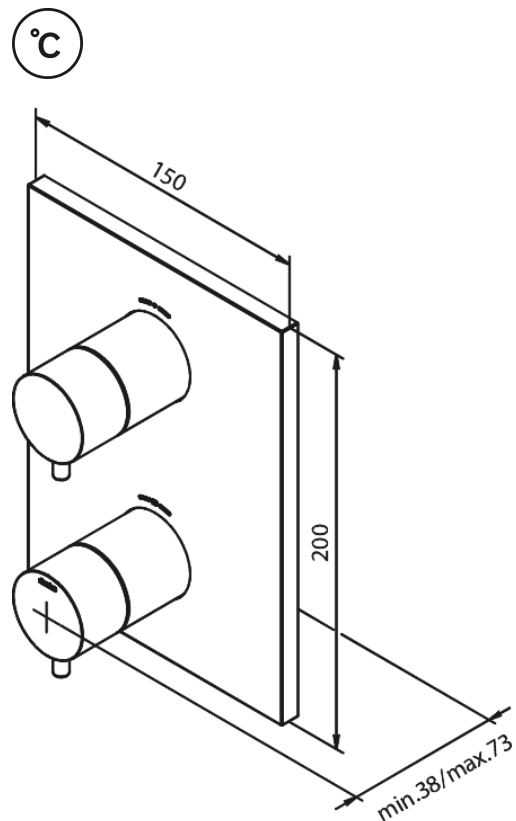

Ainutlaatuiset ominaisuudet

FM Mattsson Finland Oy
HUOM! Uusi osoite 25.3.2024 alkaen Virkatie 1, 01510 VANTAA

Puh. +358 20 7411960 info-finland@fmmattssongroup.com

Mere information på <https://damixa.fi>

damixa