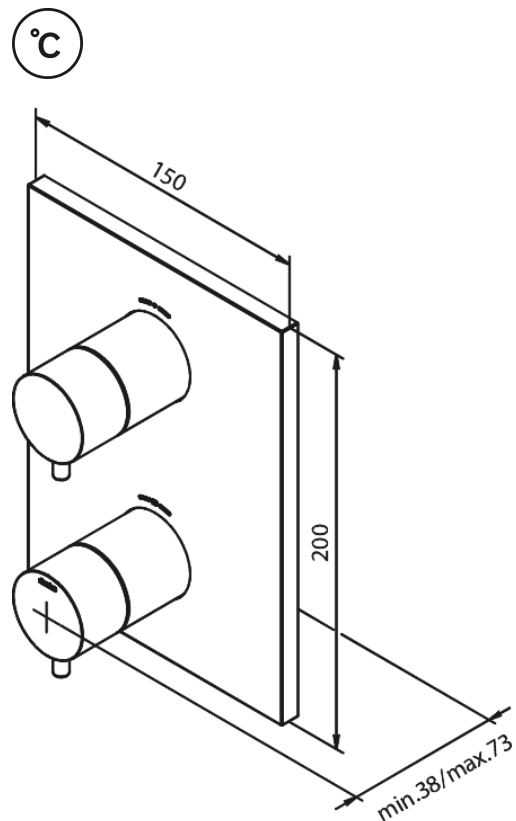

Concealed

Ulko-osa, asennuslevy & kahvat, neliö

Tuotenumero: 767056100
Pinta: Mattamusta
Sarja: Concealed

EAN: 5708516835530

Ominaisuudet:

Peitelevy ja kahva metallia

Ainutlaatuiset ominaisuudet

FM Mattsson Finland Oy
HUOM! Uusi osoite 25.3.2024 alkaen Virkatie 1, 01510 VANTAA