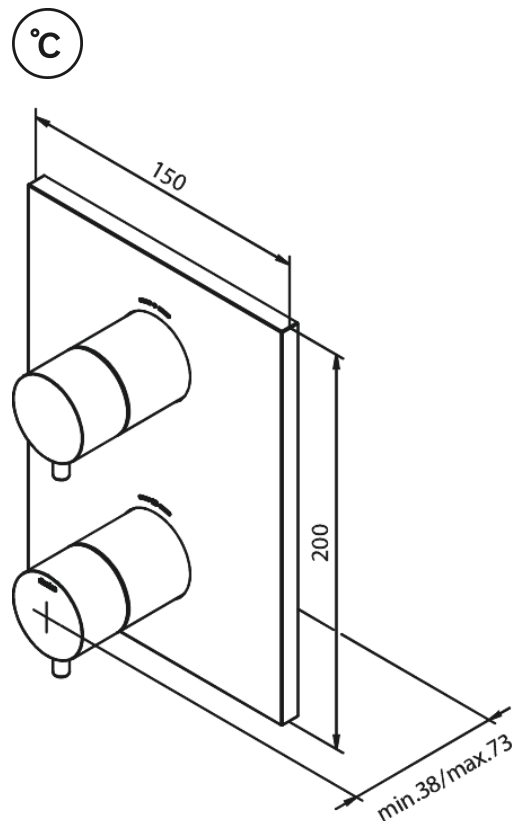

Ainutlaatuiset ominaisuudet

FM Mattsson Finland Oy

HUOM! Uusi osoite 25.3.2024 alkaen Virkatie 1, 01510 VANTAA

Puh. +358 20 7411960 info-finland@fmmattssongroup.com

Mere information på <https://damixa.fi>

damixa