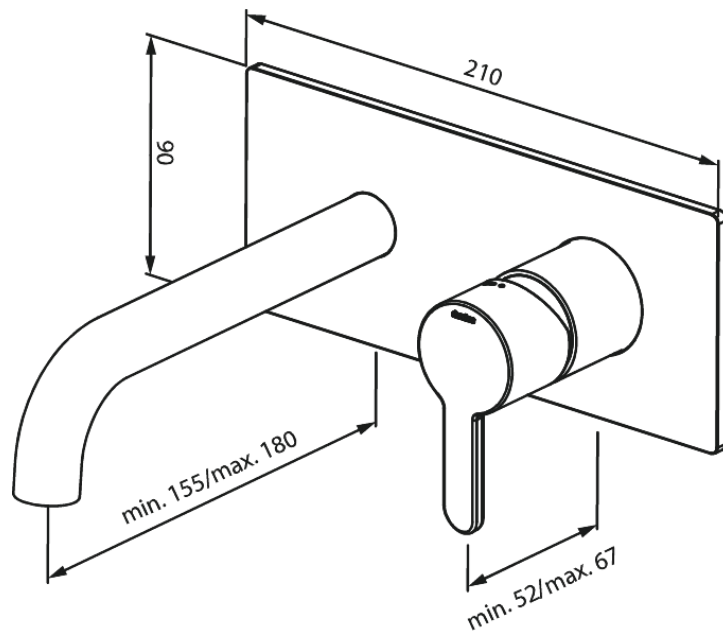

FM Mattsson Finland Oy
HUOM! Uusi osoite 25.3.2024 alkaen Virkatie 1, 01510 VANTAA

Puh. +358 20 7411960 info-finland@fmmattssongroup.com

Mere information på <https://damixa.fi>

damixa