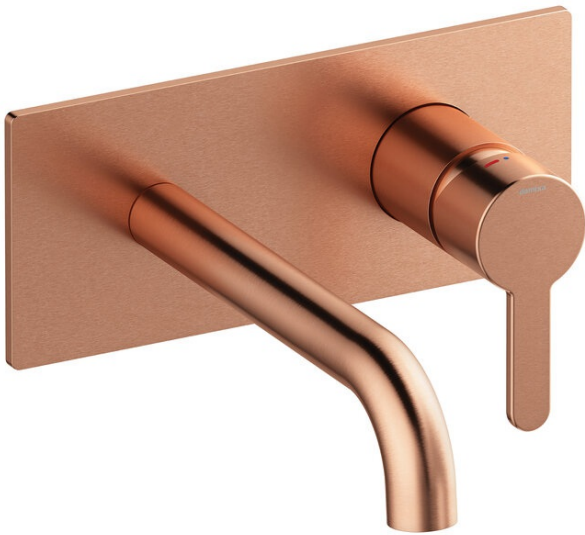

Concealed

Pesuallashana, ulko-osa, neliö asennuslevy, juoksuputki ja kahva

Tuotenumero: 746258700
Pinta: Harjattu kupari PVD
Sarja: Concealed

EAN: 5708516835523

Ominaisuudet:

Asennussyvyys (min. 63mm - max. 78mm)
Rosset, spout and handle in metal
Vedenkulutus max. 5l/ min