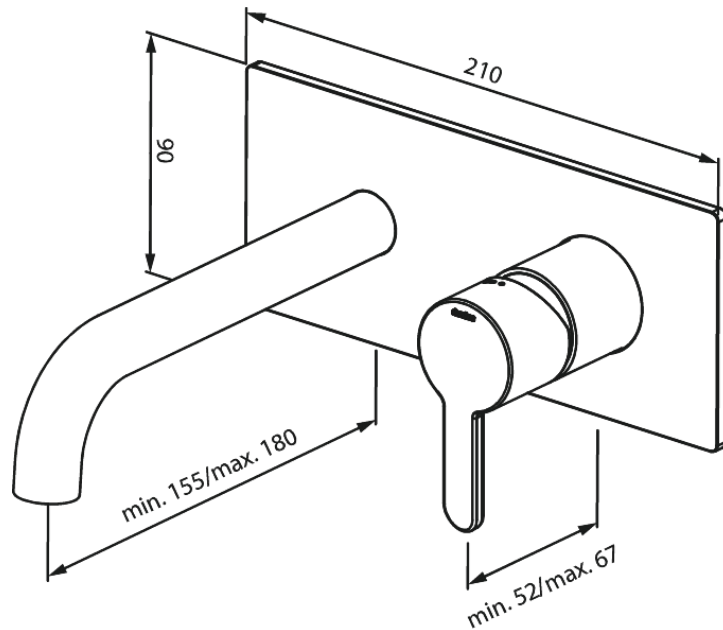

FM Mattsson Finland Oy
HUOM! Uusi osoite 25.3.2024 alkaen Virkatie 1, 01510 VANTAA

Puh. +358 20 7411960 info-finland@fmmattssongroup.com

Mere information på <https://damixa.fi>

damixa