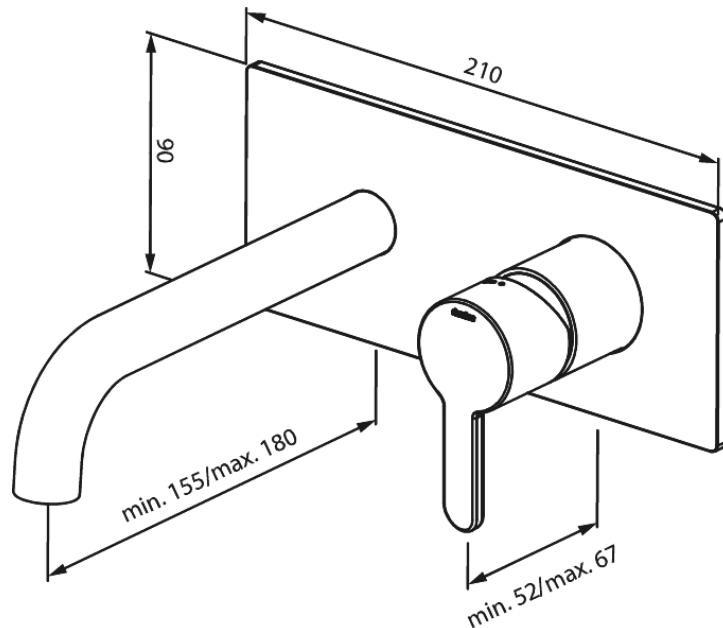

FM Mattsson Finland Oy
HUOM! Uusi osoite 25.3.2024 alkaen Virkatie 1, 01510 VANTAA

Puh. +358 20 7411960 info-finland@fmmattssongroup.com

Mere information på <https://damixa.fi>

damixa