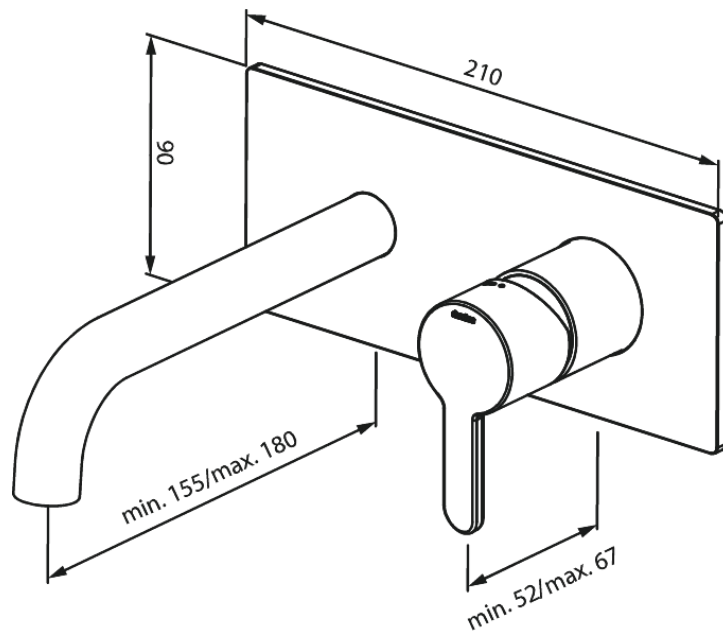

FM Mattsson Finland Oy

HUOM! Uusi osoite 25.3.2024 alkaen Virkatie 1, 01510 VANTAA

Puh. +358 20 7411960 info-finland@fmmattssongroup.com

Mere information på <https://damixa.fi>

damixa