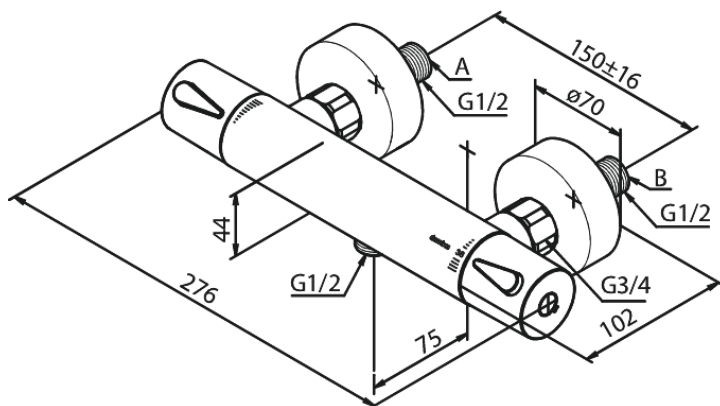

FM Mattsson Finland Oy

HUOM! Uusi osoite 25.3.2024 alkaen Virkatie 1, 01510 VANTAA

Puh. +358 20 7411960 info-finland@fmmattssongroup.com

Mere information på <https://damixa.fi>

damixa