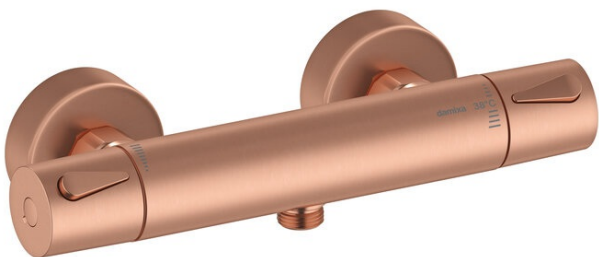

Silhouet

Suihkutermostaatti

Tuotenumero: 744008700
Pinta: Harjattu kupari PVD
Sarja: Silhouet

LVI: 6330754
EAN: 5708516833444

Ominaisuudet:

Keraaminen säätökasetti
Vakio 150mm liitäntäväli
3/4" Peitelevyyn
1/2" liitäntä suihkulle