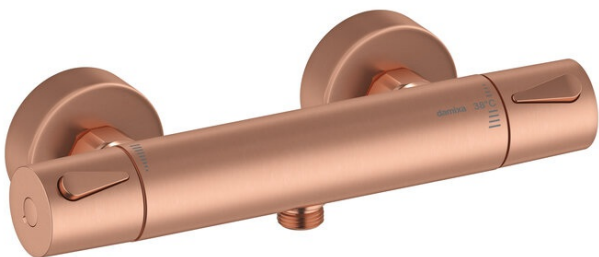

Silhouet

# Suihkutermostaatti

**Tuotenumero:** 744008700  
**Pinta:** Harjattu kupari PVD  
**Sarja:** Silhouet

**LVI:** 6330754  
**EAN:** 5708516833444

## Ominaisuudet:

Keraaminen säätökasetti  
Vakio 150mm liitäntäväli  
3/4" Peitelevyyn  
1/2" liitäntä suihkulle