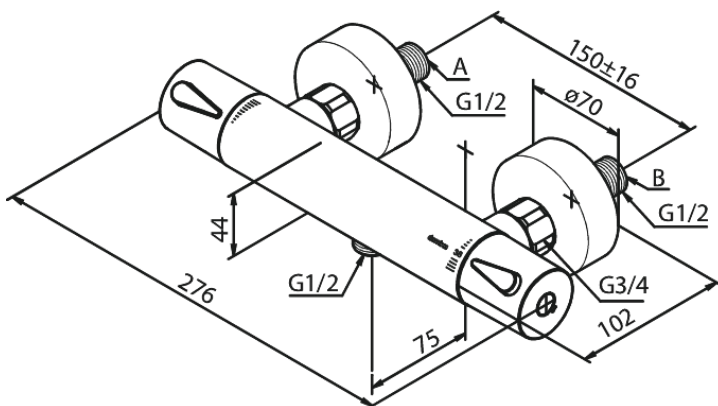

FM Mattsson Finland Oy

HUOM! Uusi osoite 25.3.2024 alkaen Virkatie 1, 01510 VANTAA

Puh. +358 20 7411960 info-finland@fmmattssongroup.com

Mere information på <https://damixa.fi>

damixa