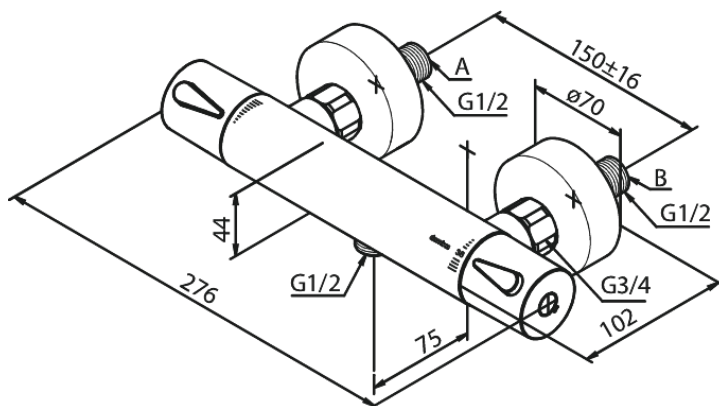

FM Mattsson Finland Oy

HUOM! Uusi osoite 25.3.2024 alkaen Virkatie 1, 01510 VANTAA

Puh. +358 20 7411960 info-finland@fmmattssongroup.com

Mere information på <https://damixa.fi>

damixa