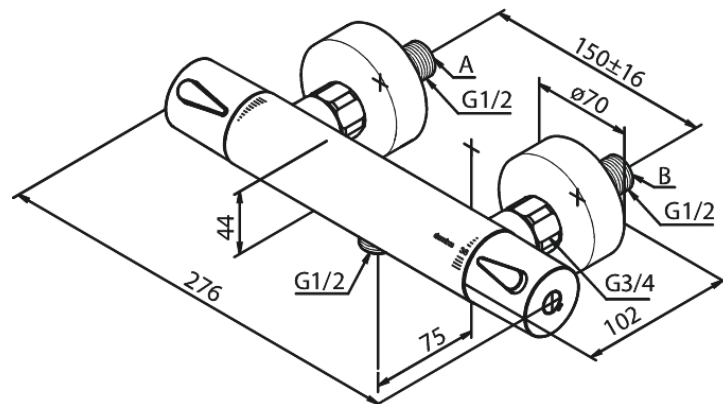

FM Mattsson Finland Oy

HUOM! Uusi osoite 25.3.2024 alkaen Virkatie 1, 01510 VANTAA

Puh. +358 20 7411960 info-finland@fmmattssongroup.com

Mere information på <https://damixa.fi>

damixa