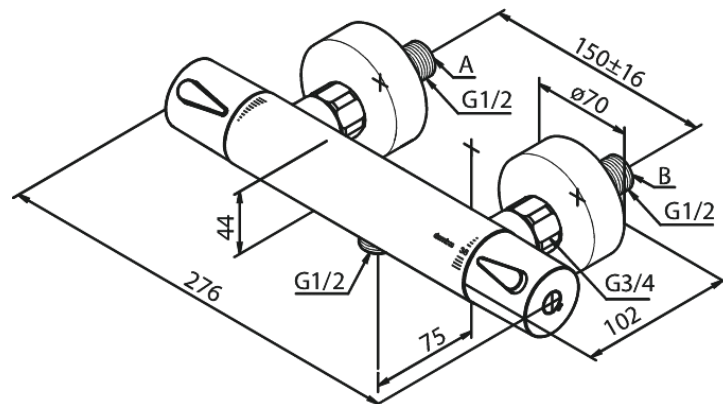

FM Mattsson Finland Oy
HUOM! Uusi osoite 25.3.2024 alkaen Virkatie 1, 01510 VANTAA

Puh. +358 20 7411960 info-finland@fmmattssongroup.com

Mere information på <https://damixa.fi>

damixa