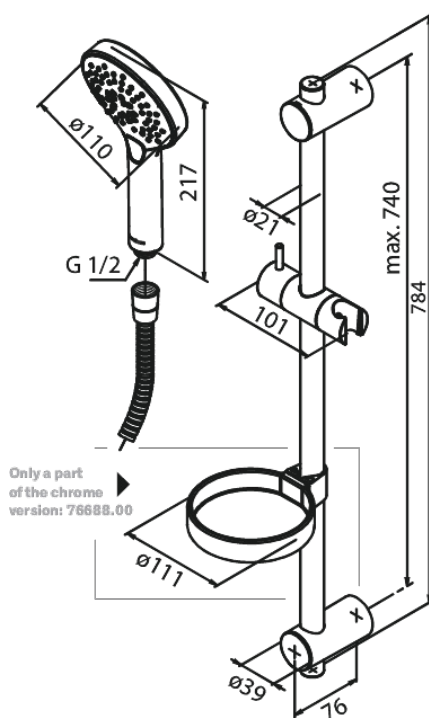

Ainutlaatuiset ominaisuudet

FM Mattsson Finland Oy
HUOM! Uusi osoite 25.3.2024 alkaen Virkatie 1, 01510 VANTAA

Puh. +358 20 7411960 info-finland@fmmattssongroup.com

Mere information på <https://damixa.fi>

damixa