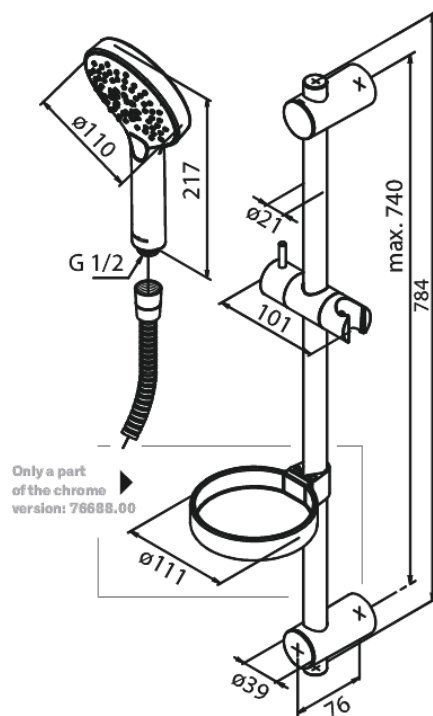

Ainutlaatuiset ominaisuudet

FM Mattsson Finland Oy
HUOM! Uusi osoite 25.3.2024 alkaen Virkatie 1, 01510 VANTAA

Puh. +358 20 7411960 info-finland@fmmattssongroup.com

Mere information på <https://damixa.fi>

damixa