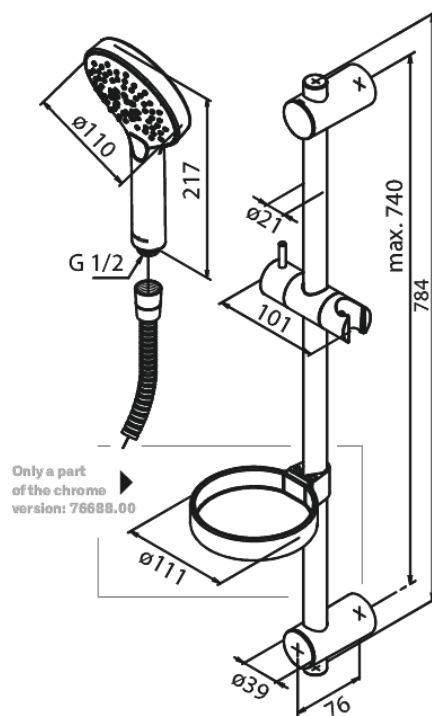

Ainutlaatuiset ominaisuudet

FM Mattsson Finland Oy
HUOM! Uusi osoite 25.3.2024 alkaen Virkatie 1, 01510 VANTAA

Puh. +358 20 7411960 info-finland@fmmattssongroup.com

Mere information på <https://damixa.fi>

damixa