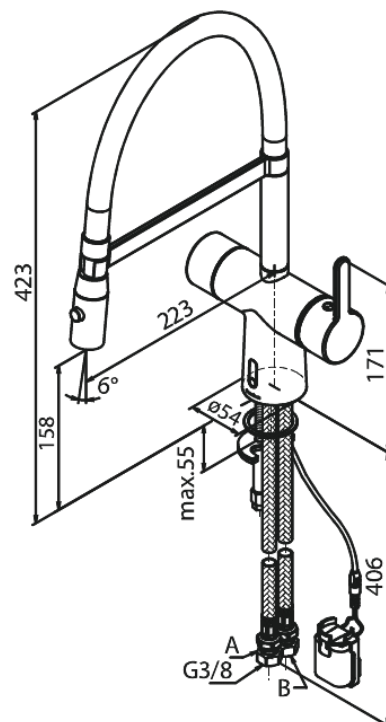

Ainutlaatuiset ominaisuudet

FM Mattsson Finland Oy
HUOM! Uusi osoite 25.3.2024 alkaen Virkatie 1, 01510 VANTAA

Puh. +358 20 7411960 info-finland@fmmattssongroup.com

Mere information på <https://damixa.fi>

damixa