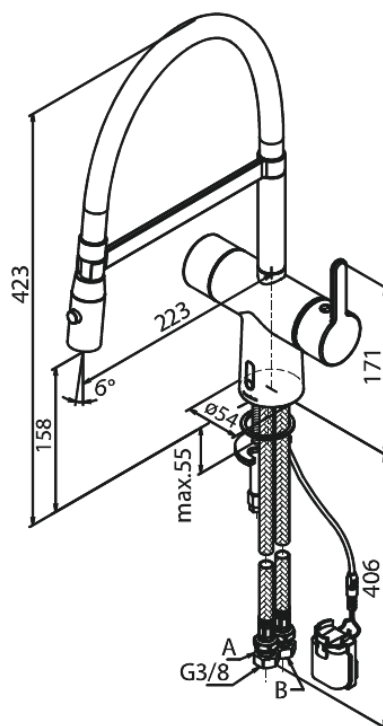

Ainutlaatuiset ominaisuudet

FM Mattsson Finland Oy
HUOM! Uusi osoite 25.3.2024 alkaen Virkatie 1, 01510 VANTAA

Puh. +358 20 7411960 info-finland@fmmattssongroup.com

Mere information på <https://damixa.fi>

damixa