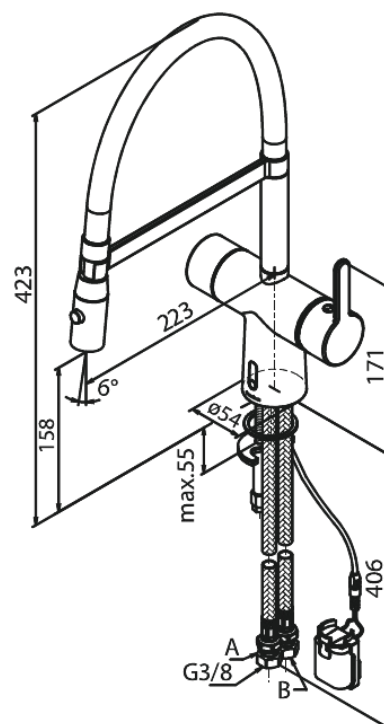

Ainutlaatuiset ominaisuudet

FM Mattsson Finland Oy
HUOM! Uusi osoite 25.3.2024 alkaen Virkatie 1, 01510 VANTAA

Puh. +358 20 7411960 info-finland@fmmattssongroup.com

Mere information på <https://damixa.fi>

damixa