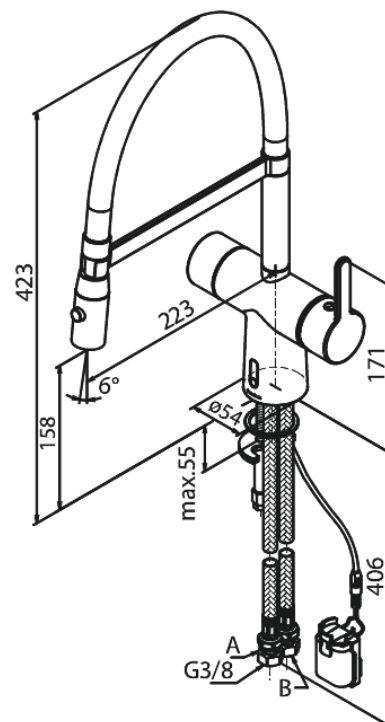

Ainutlaatuiset ominaisuudet

FM Mattsson Finland Oy
HUOM! Uusi osoite 25.3.2024 alkaen Virkatie 1, 01510 VANTAA

Puh. +358 20 7411960 info-finland@fmmattssongroup.com

Mere information på <https://damixa.fi>

damixa