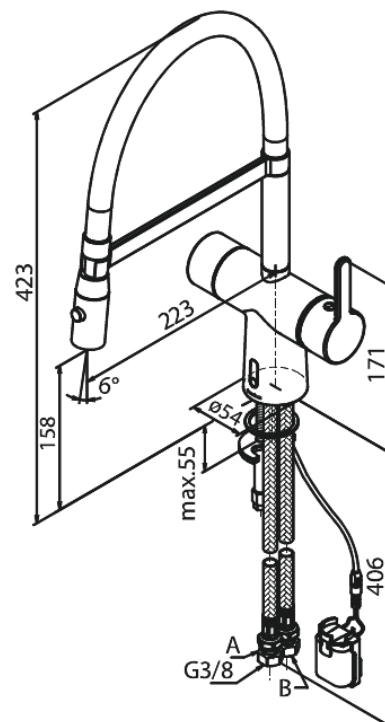

FM Mattsson Finland Oy
HUOM! Uusi osoite 25.3.2024 alkaen Virkatie 1, 01510 VANTAA

Puh. +358 20 7411960 info-finland@fmmattssongroup.com

Mere information på <https://damixa.fi>

damixa