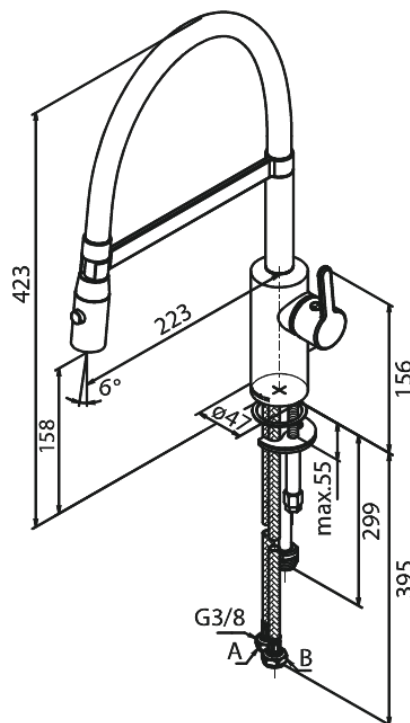

Ainutlaatuiset ominaisuudet

FM Mattsson Finland Oy
HUOM! Uusi osoite 25.3.2024 alkaen Virkatie 1, 01510 VANTAA

Puh. +358 20 7411960 info-finland@fmmattssongroup.com

Mere information på <https://damixa.fi>

damixa