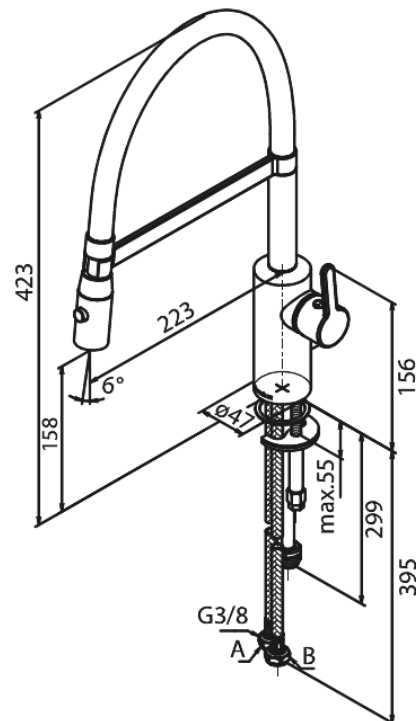

Ainutlaatuiset ominaisuudet

FM Mattsson Finland Oy

HUOM! Uusi osoite 25.3.2024 alkaen Virkatie 1, 01510 VANTAA

Puh. +358 20 7411960 info-finland@fmmattssongroup.com

Mere information på <https://damixa.fi>

damixa