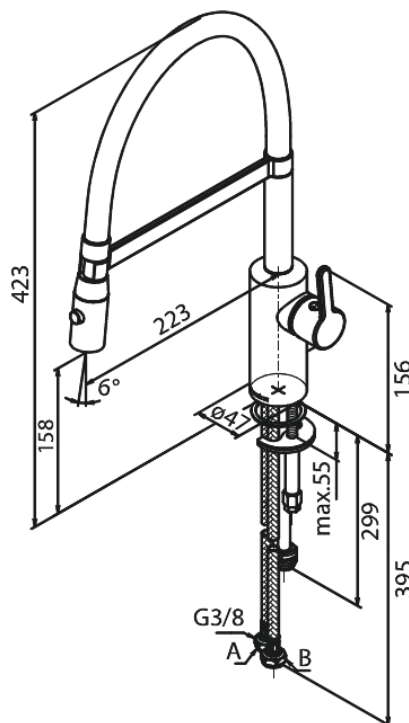

Ainutlaatuiset ominaisuudet

FM Mattsson Finland Oy

HUOM! Uusi osoite 25.3.2024 alkaen Virkatie 1, 01510 VANTAA

Puh. +358 20 7411960 info-finland@fmmattssongroup.com

Mere information på <https://damixa.fi>

damixa