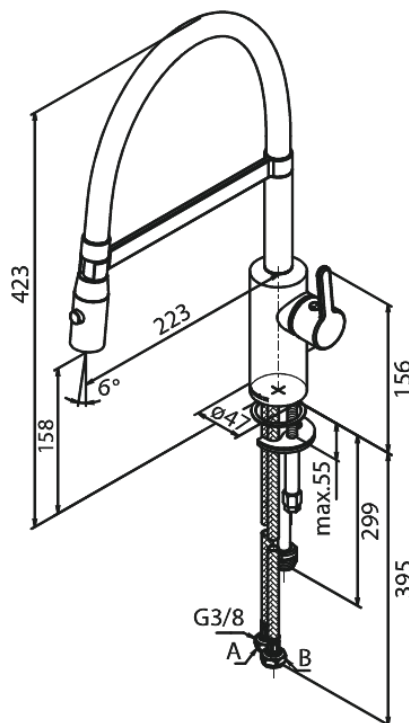

Ainutlaatuiset ominaisuudet

FM Mattsson Finland Oy
HUOM! Uusi osoite 25.3.2024 alkaen Virkatie 1, 01510 VANTAA

Puh. +358 20 7411960 info-finland@fmmattssongroup.com

Mere information på <https://damixa.fi>

damixa