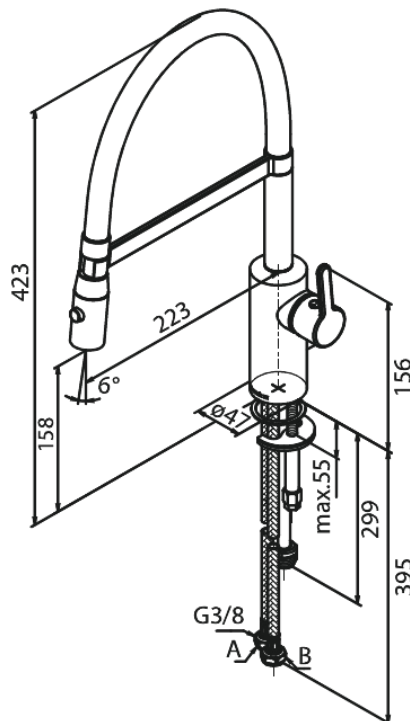

Ainutlaatuiset ominaisuudet

FM Mattsson Finland Oy
HUOM! Uusi osoite 25.3.2024 alkaen Virkatie 1, 01510 VANTAA

Puh. +358 20 7411960 info-finland@fmmattssongroup.com

Mere information på <https://damixa.fi>

damixa