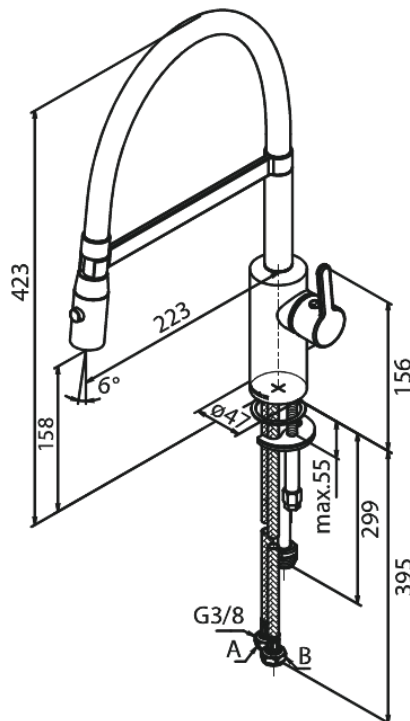

Ainutlaatuiset ominaisuudet

FM Mattsson Finland Oy

HUOM! Uusi osoite 25.3.2024 alkaen Virkatie 1, 01510 VANTAA

Puh. +358 20 7411960 info-finland@fmmattssongroup.com

Mere information på <https://damixa.fi>

damixa