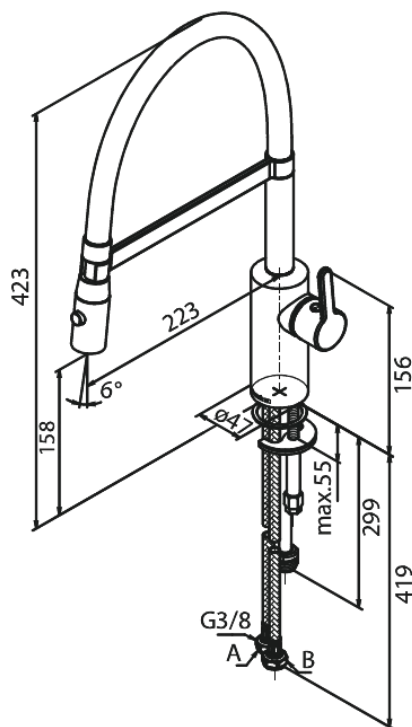

Ainutlaatuiset ominaisuudet

FM Mattsson Finland Oy
HUOM! Uusi osoite 25.3.2024 alkaen Virkatie 1, 01510 VANTAA

Puh. +358 20 7411960 info-finland@fmmattssongroup.com

Mere information på <https://damixa.fi>

damixa