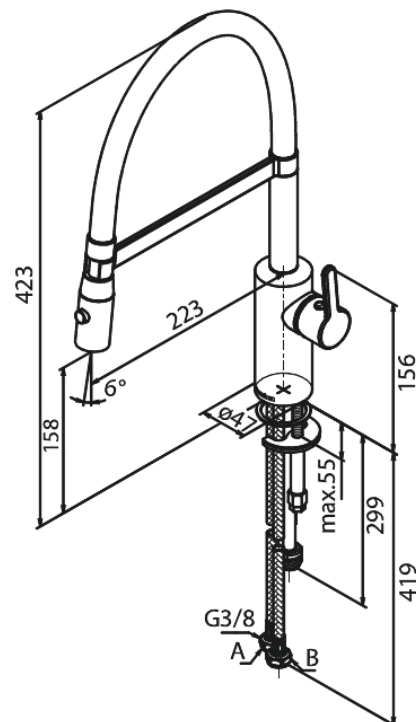

Ainutlaatuiset ominaisuudet

FM Mattsson Finland Oy
HUOM! Uusi osoite 25.3.2024 alkaen Virkatie 1, 01510 VANTAA

Puh. +358 20 7411960 info-finland@fmmattssongroup.com

Mere information på <https://damixa.fi>

damixa