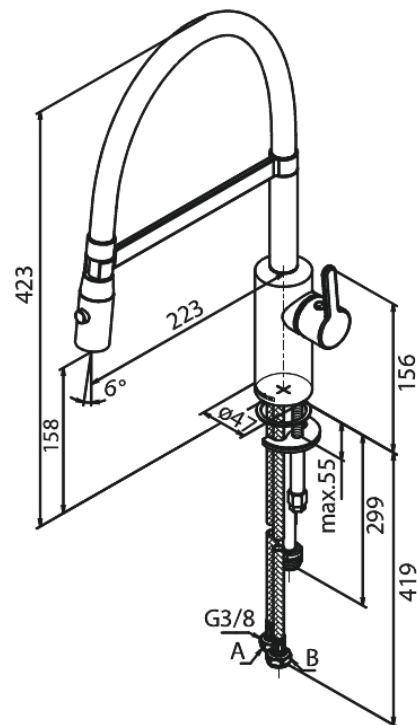

Ainutlaatuiset ominaisuudet

FM Mattsson Finland Oy

HUOM! Uusi osoite 25.3.2024 alkaen Virkatie 1, 01510 VANTAA

Puh. +358 20 7411960 info-finland@fmmattssongroup.com

Mere information på <https://damixa.fi>

damixa