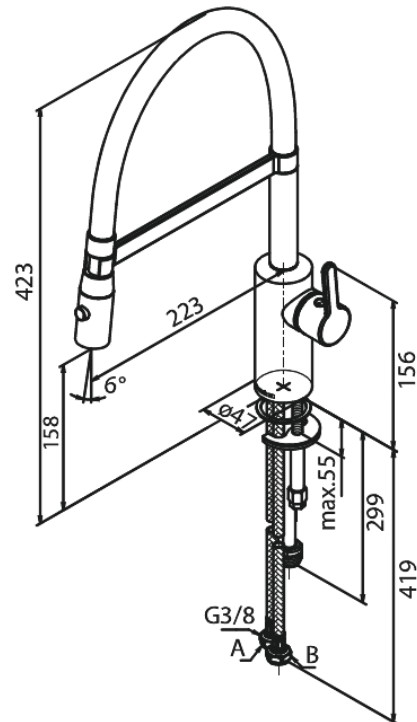

Ainutlaatuiset ominaisuudet

FM Mattsson Finland Oy
HUOM! Uusi osoite 25.3.2024 alkaen Virkatie 1, 01510 VANTAA

Puh. +358 20 7411960 info-finland@fmmattssongroup.com

Mere information på <https://damixa.fi>

damixa