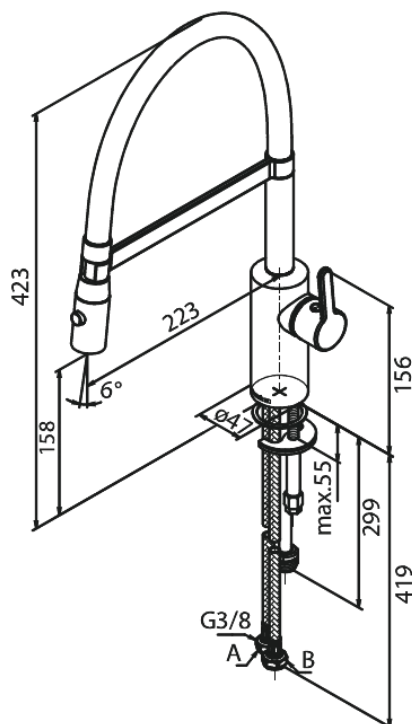

Ainutlaatuiset ominaisuudet

FM Mattsson Finland Oy

HUOM! Uusi osoite 25.3.2024 alkaen Virkatie 1, 01510 VANTAA

Puh. +358 20 7411960 info-finland@fmmattssongroup.com

Mere information på <https://damixa.fi>

damixa