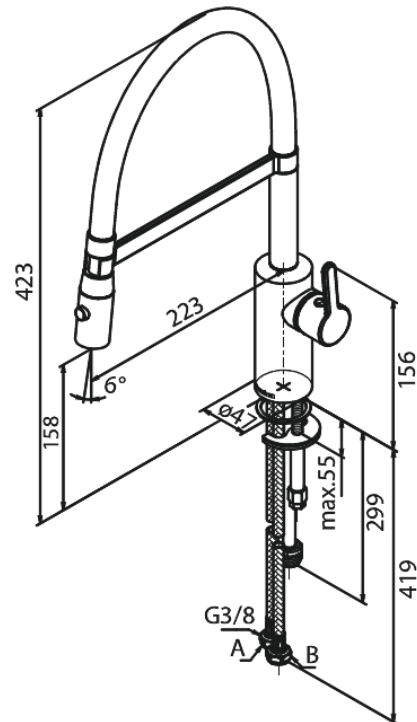

Ainutlaatuiset ominaisuudet

FM Mattsson Finland Oy

HUOM! Uusi osoite 25.3.2024 alkaen Virkatie 1, 01510 VANTAA

Puh. +358 20 7411960 info-finland@fmmattssongroup.com

Mere information på <https://damixa.fi>

damixa