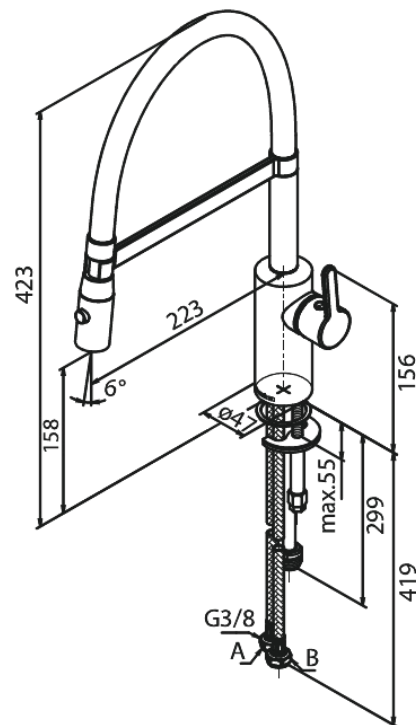

Ainutlaatuiset ominaisuudet

FM Mattsson Finland Oy

HUOM! Uusi osoite 25.3.2024 alkaen Virkatie 1, 01510 VANTAA

Puh. +358 20 7411960 info-finland@fmmattssongroup.com

Mere information på <https://damixa.fi>

damixa