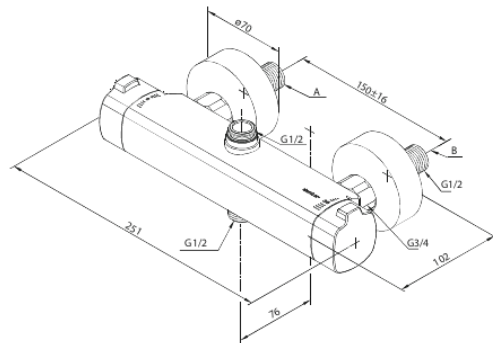

Pine

Termostaatti

Tuotenumero: 574270035
Pinta: Kromi
Sarja: Pine

LVI: 6330737
EAN: 5708516832058

Ominaisuudet:

Keraaminen säätökasetti
Max. virtaama 12 l/min.
Ääniluokka 1
Paineluokka 300 kPa
Vakio 150mm liitäntäväli
3/4" Peitelevyyn
1/2" liitäntä suihkulle