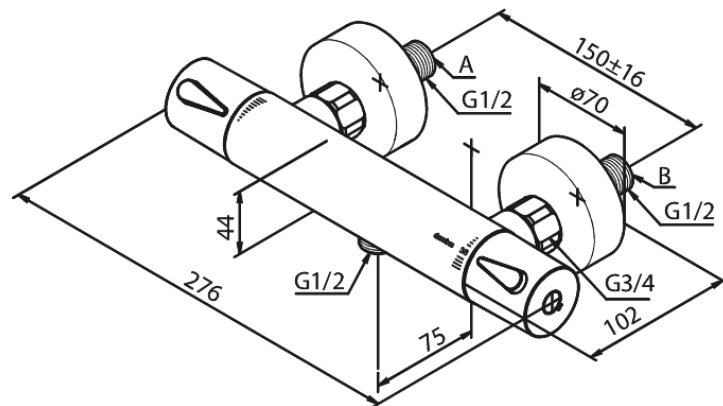

FM Mattsson Finland Oy

HUOM! Uusi osoite 25.3.2024 alkaen Virkatie 1, 01510 VANTAA

Puh. +358 20 7411960 info-finland@fmmattssongroup.com

Mere information på <https://damixa.fi>

damixa