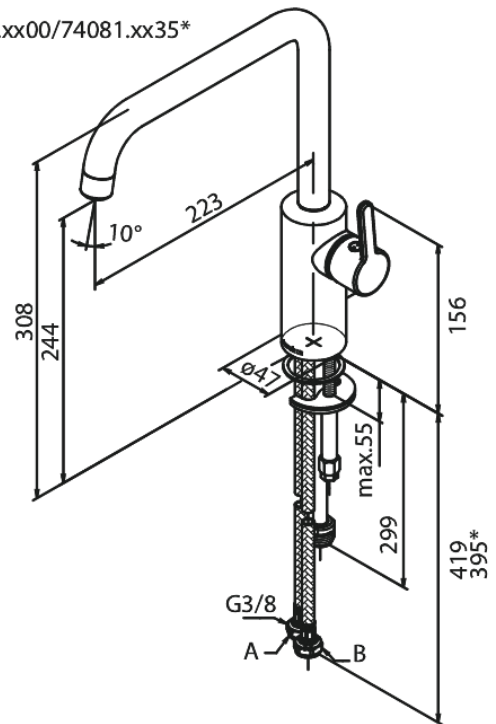

Ainutlaatuiset ominaisuudet

74081.xx00/74081.xx35*

FM Mattsson Finland Oy
HUOM! Uusi osoite 25.3.2024 alkaen Virkatie 1, 01510 VANTAA

Puh. +358 20 7411960 info-finland@fmmattssongroup.com

Mere information på <https://damixa.fi>

damixa