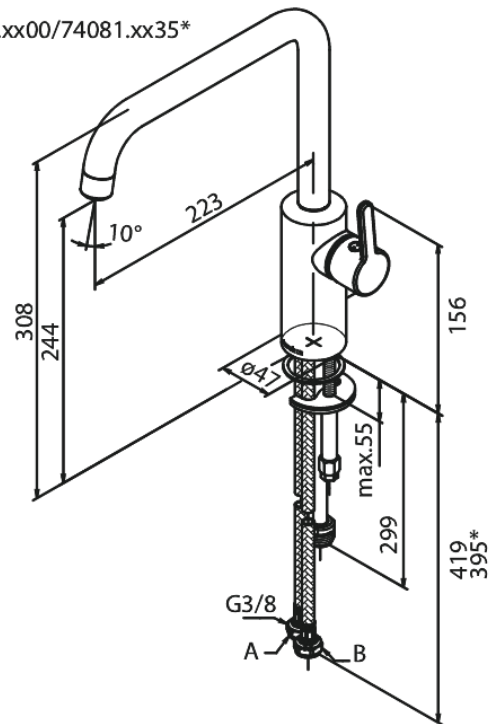

Ainutlaatuiset ominaisuudet

74081.xx00/74081.xx35*

FM Mattsson Finland Oy
HUOM! Uusi osoite 25.3.2024 alkaen Virkatie 1, 01510 VANTAA

Puh. +358 20 7411960 info-finland@fmmattssongroup.com

Mere information på <https://damixa.fi>

damixa