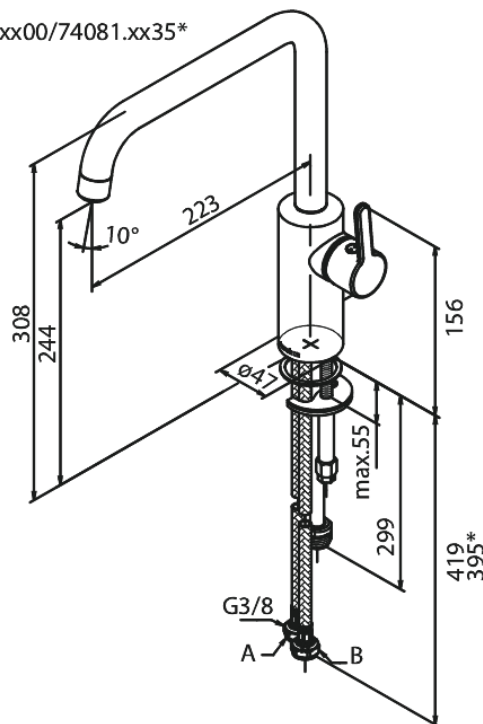

Ainutlaatuiset ominaisuudet

74081.xx00/74081.xx35*

FM Mattsson Finland Oy

HUOM! Uusi osoite 25.3.2024 alkaen Virkatie 1, 01510 VANTAA

Puh. +358 20 7411960 info-finland@fmmattssongroup.com

Mere information på <https://damixa.fi>

damixa