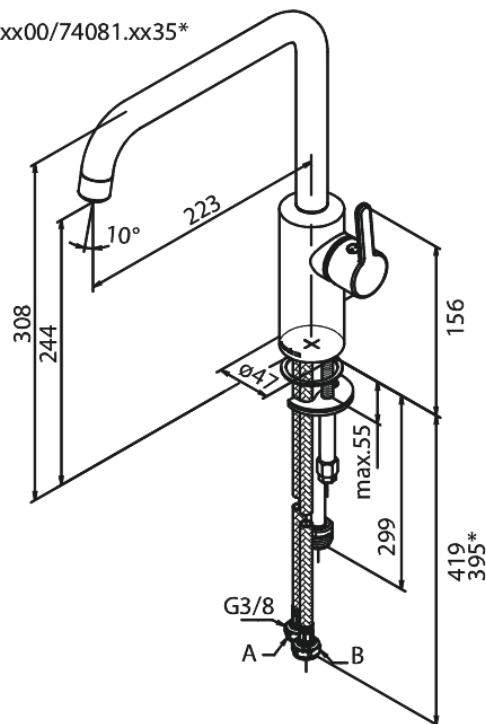

Ainutlaatuiset ominaisuudet

74081.xx00/74081.xx35*

FM Mattsson Finland Oy
HUOM! Uusi osoite 25.3.2024 alkaen Virkatie 1, 01510 VANTAA

Puh. +358 20 7411960 info-finland@fmmattssongroup.com

Mere information på <https://damixa.fi>

damixa