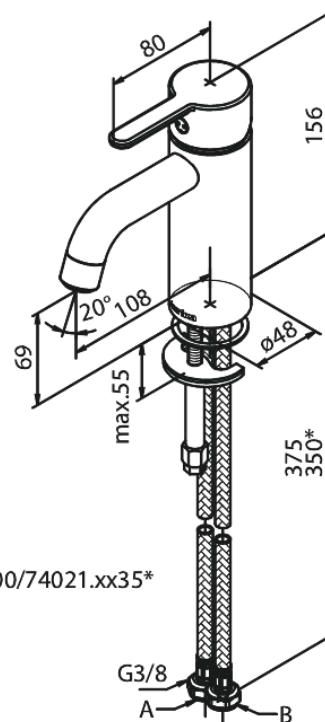

Ainutlaatuiset ominaisuudet

74021.xx00/74021.xx35*

FM Mattsson Finland Oy
HUOM! Uusi osoite 25.3.2024 alkaen Virkatie 1, 01510 VANTAA

Puh. +358 20 7411960 info-finland@fmmattssongroup.com

Mere information på <https://damixa.fi>

damixa