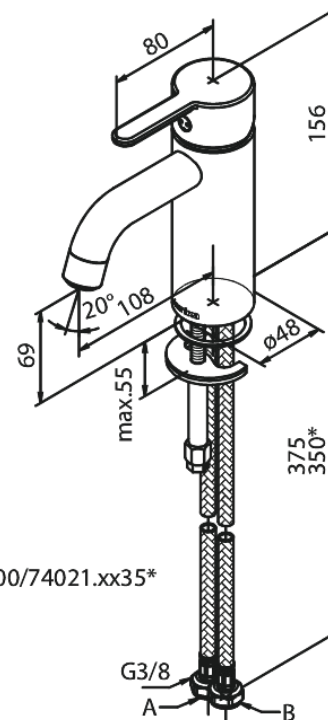

Ainutlaatuiset ominaisuudet

74021.xx00/74021.xx35*

FM Mattsson Finland Oy

HUOM! Uusi osoite 25.3.2024 alkaen Virkatie 1, 01510 VANTAA

Puh. +358 20 7411960 info-finland@fmmattssongroup.com

Mere information på <https://damixa.fi>

damixa