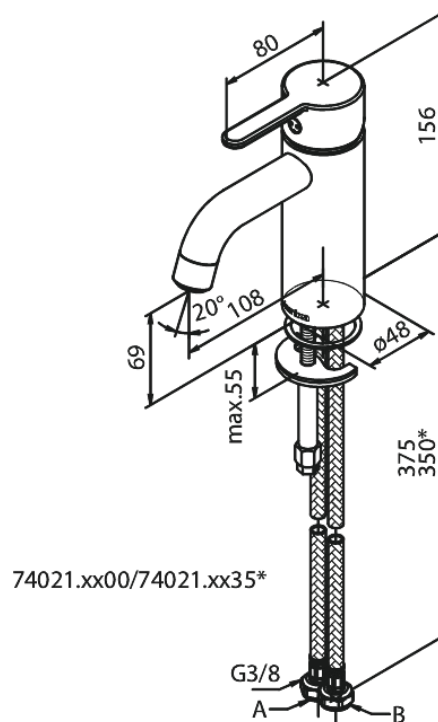

Ainutlaatuiset ominaisuudet

FM Mattsson Finland Oy

HUOM! Uusi osoite 25.3.2024 alkaen Virkatie 1, 01510 VANTAA

Puh. +358 20 7411960 info-finland@fmmattssongroup.com

Mere information på <https://damixa.fi>

damixa