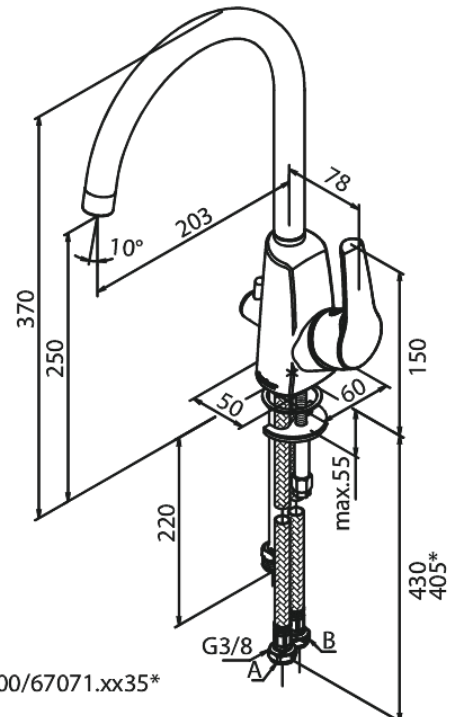

Ainutlaatuiset ominaisuudet

67071.xx00/67071.xx35*

FM Mattsson Finland Oy
HUOM! Uusi osoite 25.3.2024 alkaen Virkatie 1, 01510 VANTAA

Puh. +358 20 7411960 info-finland@fmmattssongroup.com

Mere information på <https://damixa.fi>

damixa