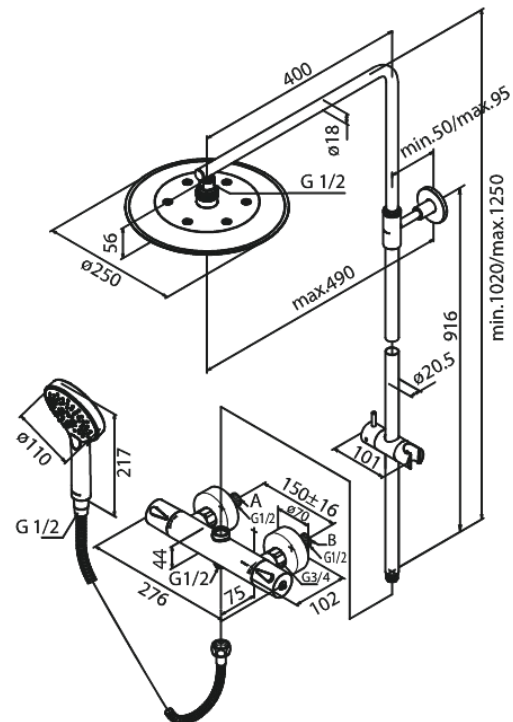

Ainutlaatuiset ominaisuudet

FM Mattsson Finland Oy
HUOM! Uusi osoite 25.3.2024 alkaen Virkatie 1, 01510 VANTAA

Puh. +358 20 7411960 info-finland@fmmattssongroup.com

Mere information på <https://damixa.fi>

damixa