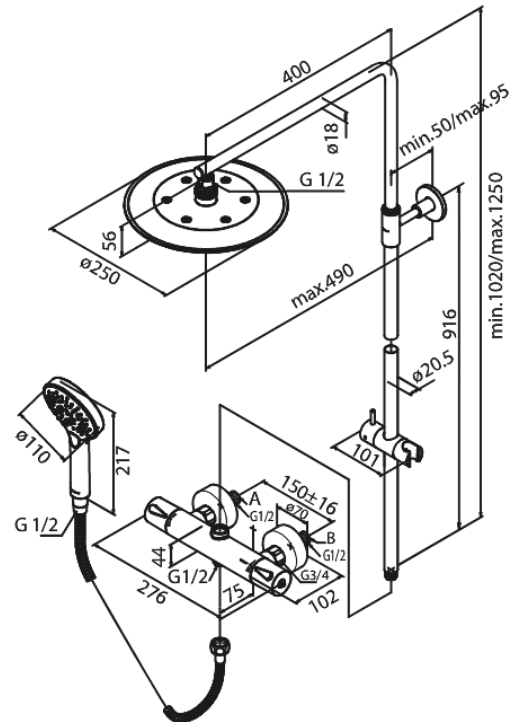

Ainutlaatuiset ominaisuudet

FM Mattsson Finland Oy

HUOM! Uusi osoite 25.3.2024 alkaen Virkatie 1, 01510 VANTAA

Puh. +358 20 7411960 info-finland@fmmattssongroup.com

Mere information på <https://damixa.fi>

damixa