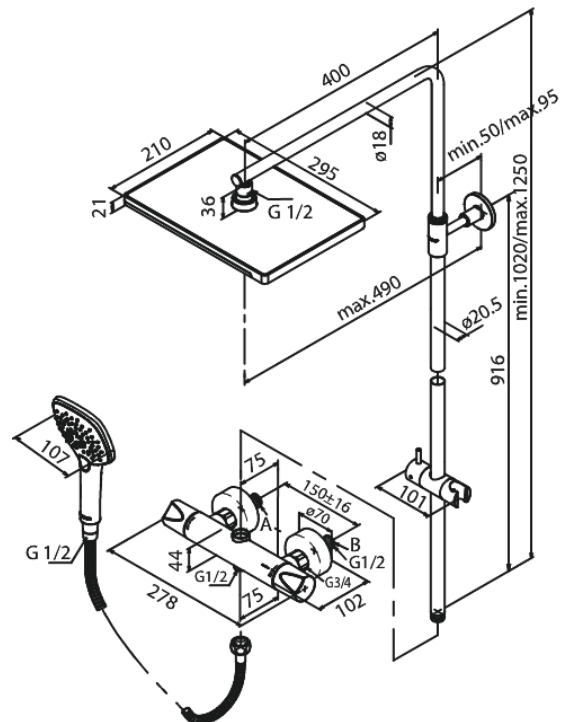

Ainutlaatuiset ominaisuudet

FM Mattsson Finland Oy
HUOM! Uusi osoite 25.3.2024 alkaen Virkatie 1, 01510 VANTAA

Puh. +358 20 7411960 info-finland@fmmattssongroup.com

Mere information på <https://damixa.fi>

damixa