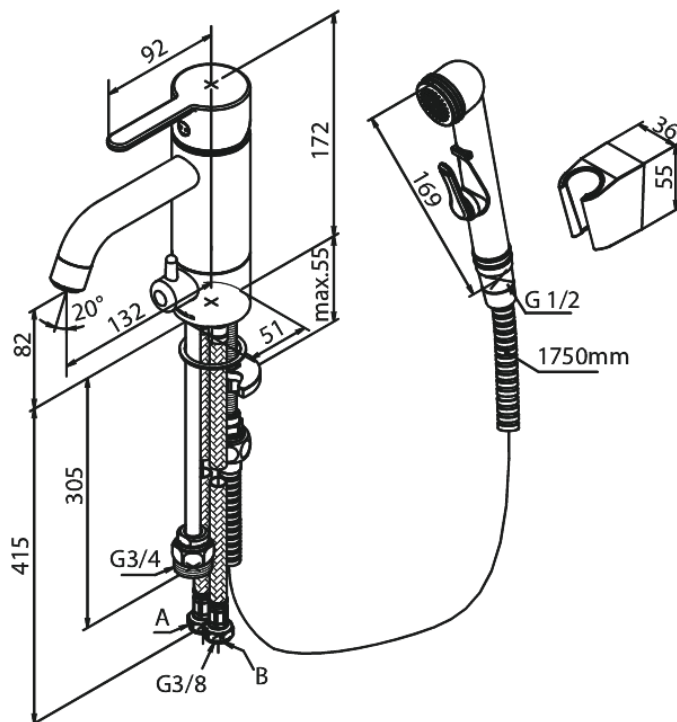

Ainutlaatuiset ominaisuudet

FM Mattsson Finland Oy

HUOM! Uusi osoite 25.3.2024 alkaen Virkatie 1, 01510 VANTAA

Puh. +358 20 7411960 info-finland@fmmattssongroup.com

Mere information på <https://damixa.fi>

damixa