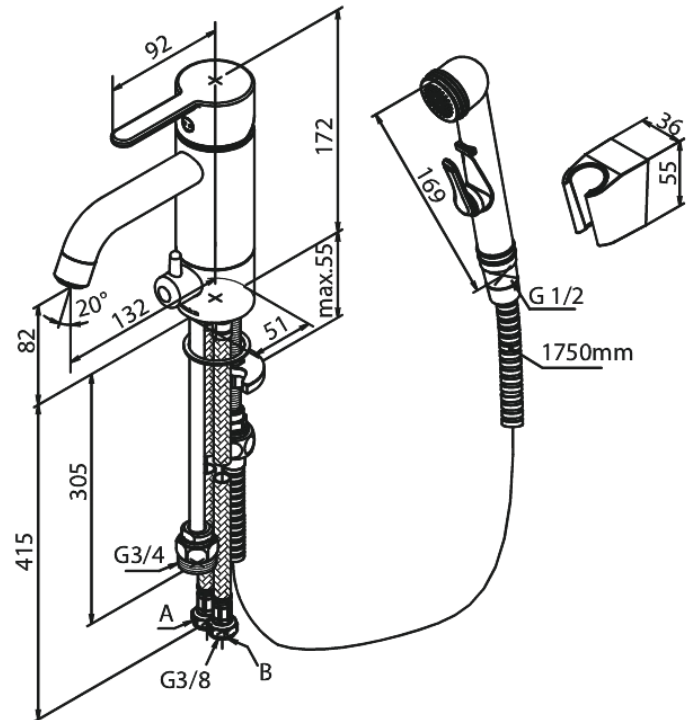

Ainutlaatuiset ominaisuudet

FM Mattsson Finland Oy
HUOM! Uusi osoite 25.3.2024 alkaen Virkatie 1, 01510 VANTAA

Puh. +358 20 7411960 info-finland@fmmattssongroup.com

Mere information på <https://damixa.fi>

damixa