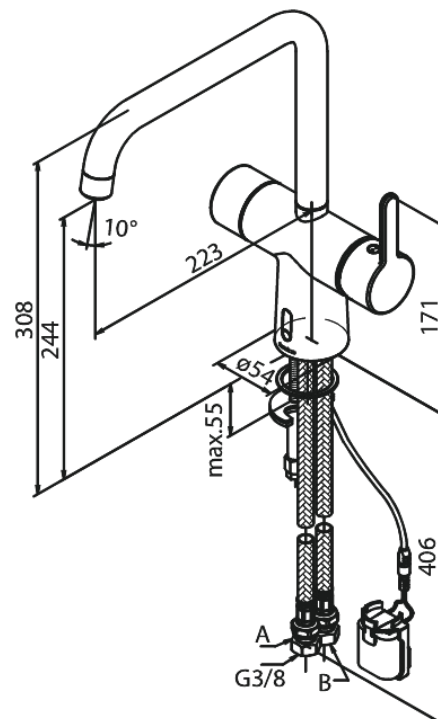

Ainutlaatuiset ominaisuudet

FM Mattsson Finland Oy
HUOM! Uusi osoite 25.3.2024 alkaen Virkatie 1, 01510 VANTAA

Puh. +358 20 7411960 info-finland@fmmattssongroup.com

Mere information på <https://damixa.fi>

damixa