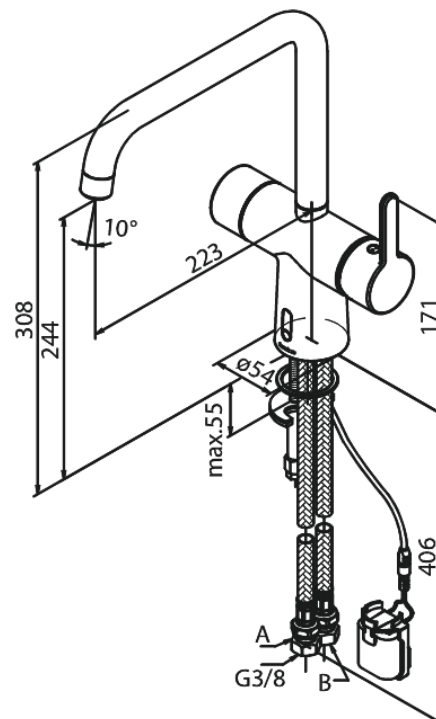

Ainutlaatuiset ominaisuudet

FM Mattsson Finland Oy
HUOM! Uusi osoite 25.3.2024 alkaen Virkatie 1, 01510 VANTAA

Puh. +358 20 7411960 info-finland@fmmattssongroup.com

Mere information på <https://damixa.fi>

damixa