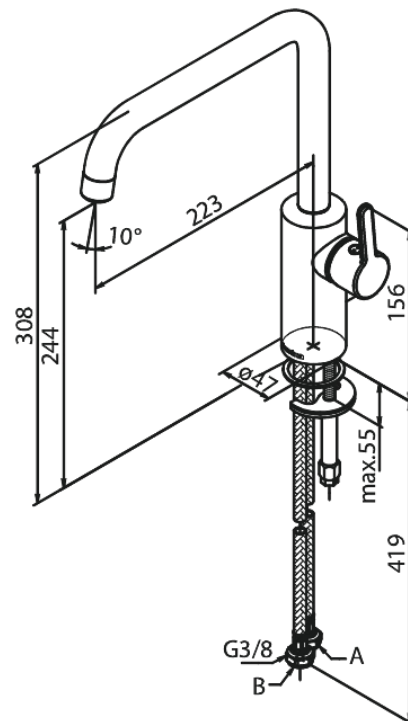

Ainutlaatuiset ominaisuudet

FM Mattsson Finland Oy

HUOM! Uusi osoite 25.3.2024 alkaen Virkatie 1, 01510 VANTAA

Puh. +358 20 7411960 info-finland@fmmattssongroup.com

Mere information på <https://damixa.fi>

damixa