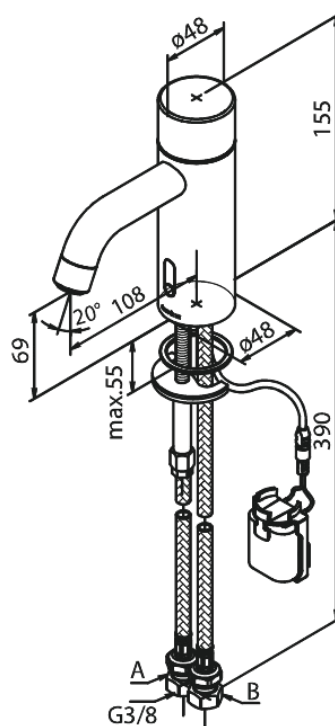

Ainutlaatuiset ominaisuudet

FM Mattsson Finland Oy

HUOM! Uusi osoite 25.3.2024 alkaen Virkatie 1, 01510 VANTAA

Puh. +358 20 7411960 info-finland@fmmattssongroup.com

Mere information på <https://damixa.fi>

damixa