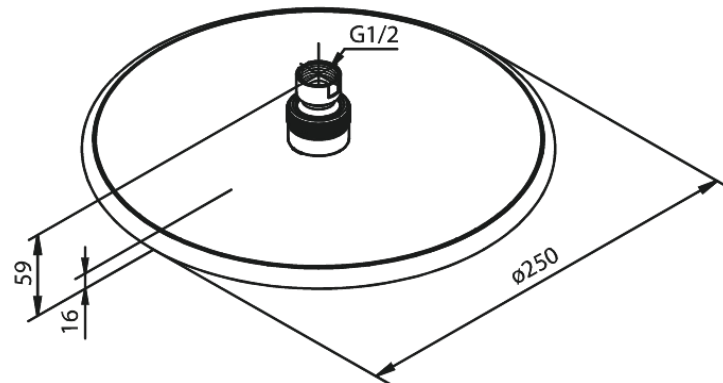

FM Mattsson Finland Oy
HUOM! Uusi osoite 25.3.2024 alkaen Virkatie 1, 01510 VANTAA

Puh. +358 20 7411960 info-finland@fmmattssongroup.com

Mere information på <https://damixa.fi>

damixa