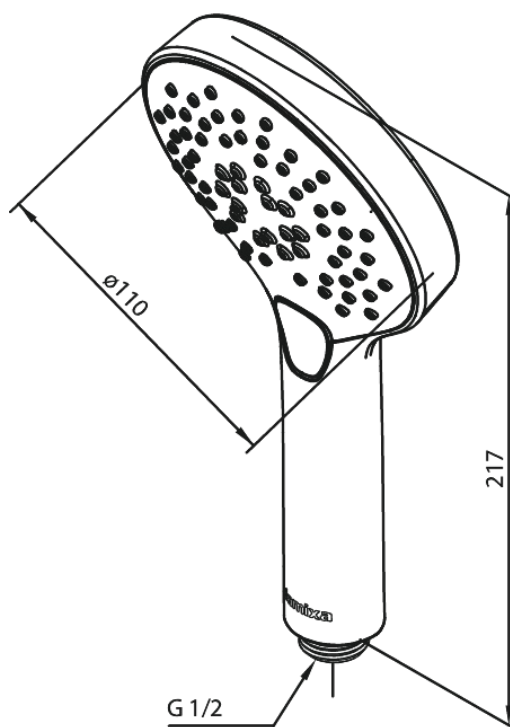

Silhouet

Käsisiuihku

Tuotenumero: 766862100
Pinta: Mattavalkoinen
Sarja: Silhouet

EAN: 5708516830436

Ominaisuudet:

Max. virtaama 9 l/min.
3 suihkutoimintoa

Ainutlaatuiset ominaisuudet

FM Mattsson Finland Oy
HUOM! Uusi osoite 25.3.2024 alkaen Virkatie 1, 01510 VANTAA

Puh. +358 20 7411960 info-finland@fmmattssongroup.com

Mere information på <https://damixa.fi>

damixa