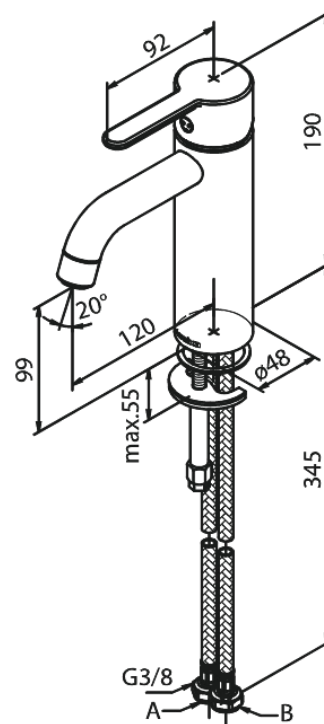

Ainutlaatuiset ominaisuudet

FM Mattsson Finland Oy
HUOM! Uusi osoite 25.3.2024 alkaen Virkatie 1, 01510 VANTAA

Puh. +358 20 7411960 info-finland@fmmattssongroup.com

Mere information på <https://damixa.fi>

damixa