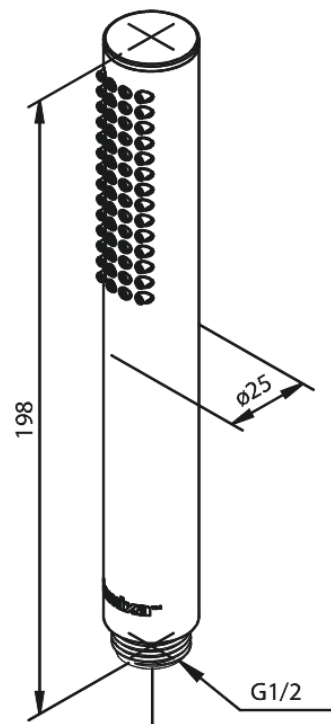

Silhouet

Tube käsisuihku

Tuotenumero: 766648700
Pinta: Harjattu kupari PVD
Sarja: Silhouet

EAN: 5708516828730

Ominaisuudet:

Rub-Clean

Ainutlaatuiset ominaisuudet

FM Mattsson Finland Oy