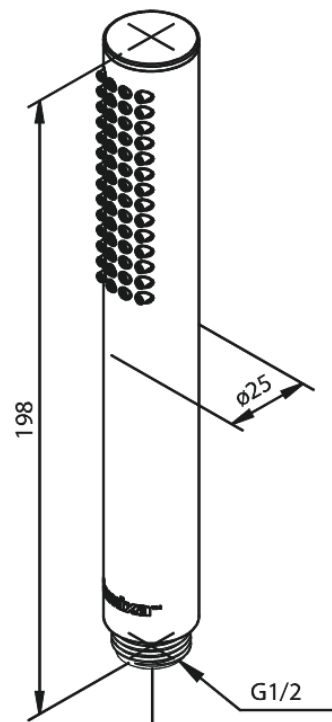

Silhouet

Tube käsisuihku

Tuotenumero: 766647900
Pinta: Harjattu messinki PVD
Sarja: Silhouet

EAN: 5708516828723

Ominaisuudet:

Rub-Clean

Ainutlaatuiset ominaisuudet

FM Mattsson Finland Oy
HUOM! Uusi osoite 25.3.2024 alkaen Virkatie 1, 01510 VANTAA