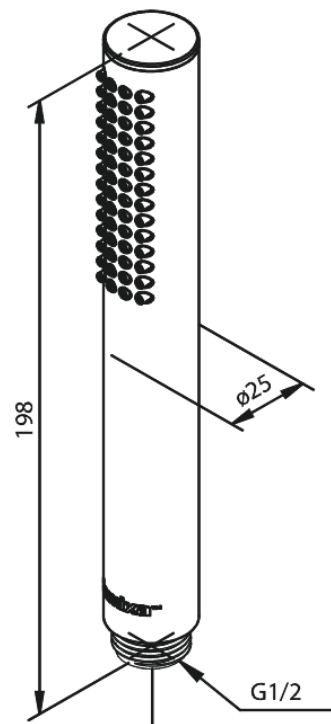

Silhouet

Tube käsisuihku

Tuotenumero: 766647900
Pinta: Harjattu messinki PVD
Sarja: Silhouet

EAN: 5708516828723

Ominaisuudet:

Rub-Clean

Ainutlaatuiset ominaisuudet

FM Mattsson Finland Oy
HUOM! Uusi osoite 25.3.2024 alkaen Virkatie 1, 01510 VANTAA

Puh. +358 20 7411960 info-finland@fmmattssongroup.com

Mere information på <https://damixa.fi>

damixa